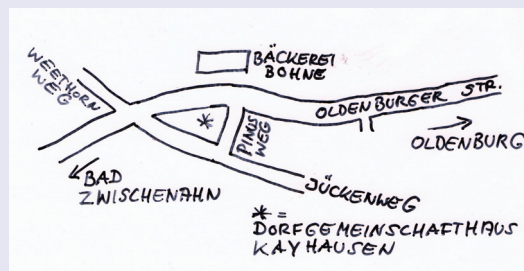

5. WEGWEISER MESSE

www.wegweiserverein.de

Naturheilkunde und mehr

3. November 2013

im Dorfgemeinschaftshaus Kayhausen
Pinusweg
26160 Bad Zwischenahn

10.00 - 18.00 Uhr

Eintritt: 4 Euro VHB

WEGWEISER

Uwe Christiansen, unser Oldenburger Astrologe,
schrieb in seinem Newsletter vom 31.8.:

Am **3. November** haben wir Neumond und
gleichzeitig eine Sonnenfinsternis und zwar in
direkter „Nachbarschaft“ zu Saturn im Skorpion:
Eine alte Ausrichtung darf/muss sterben. Ein
äußerst kraftvoller Tag für ein Heil-Ritual!

Deshalb stehen unsere Anfangs- und Endrituale
unter diesem Stern!

Gäste sind willkommen: 9.45 Uhr und 18.00 Uhr

Anfahrt aus Oldenburg

Richtung Bad Zwischenahn auf die Oldenburger Straße (L 815)
gegenüber Bäckerei Bohne (Oldenburger Str. 14)